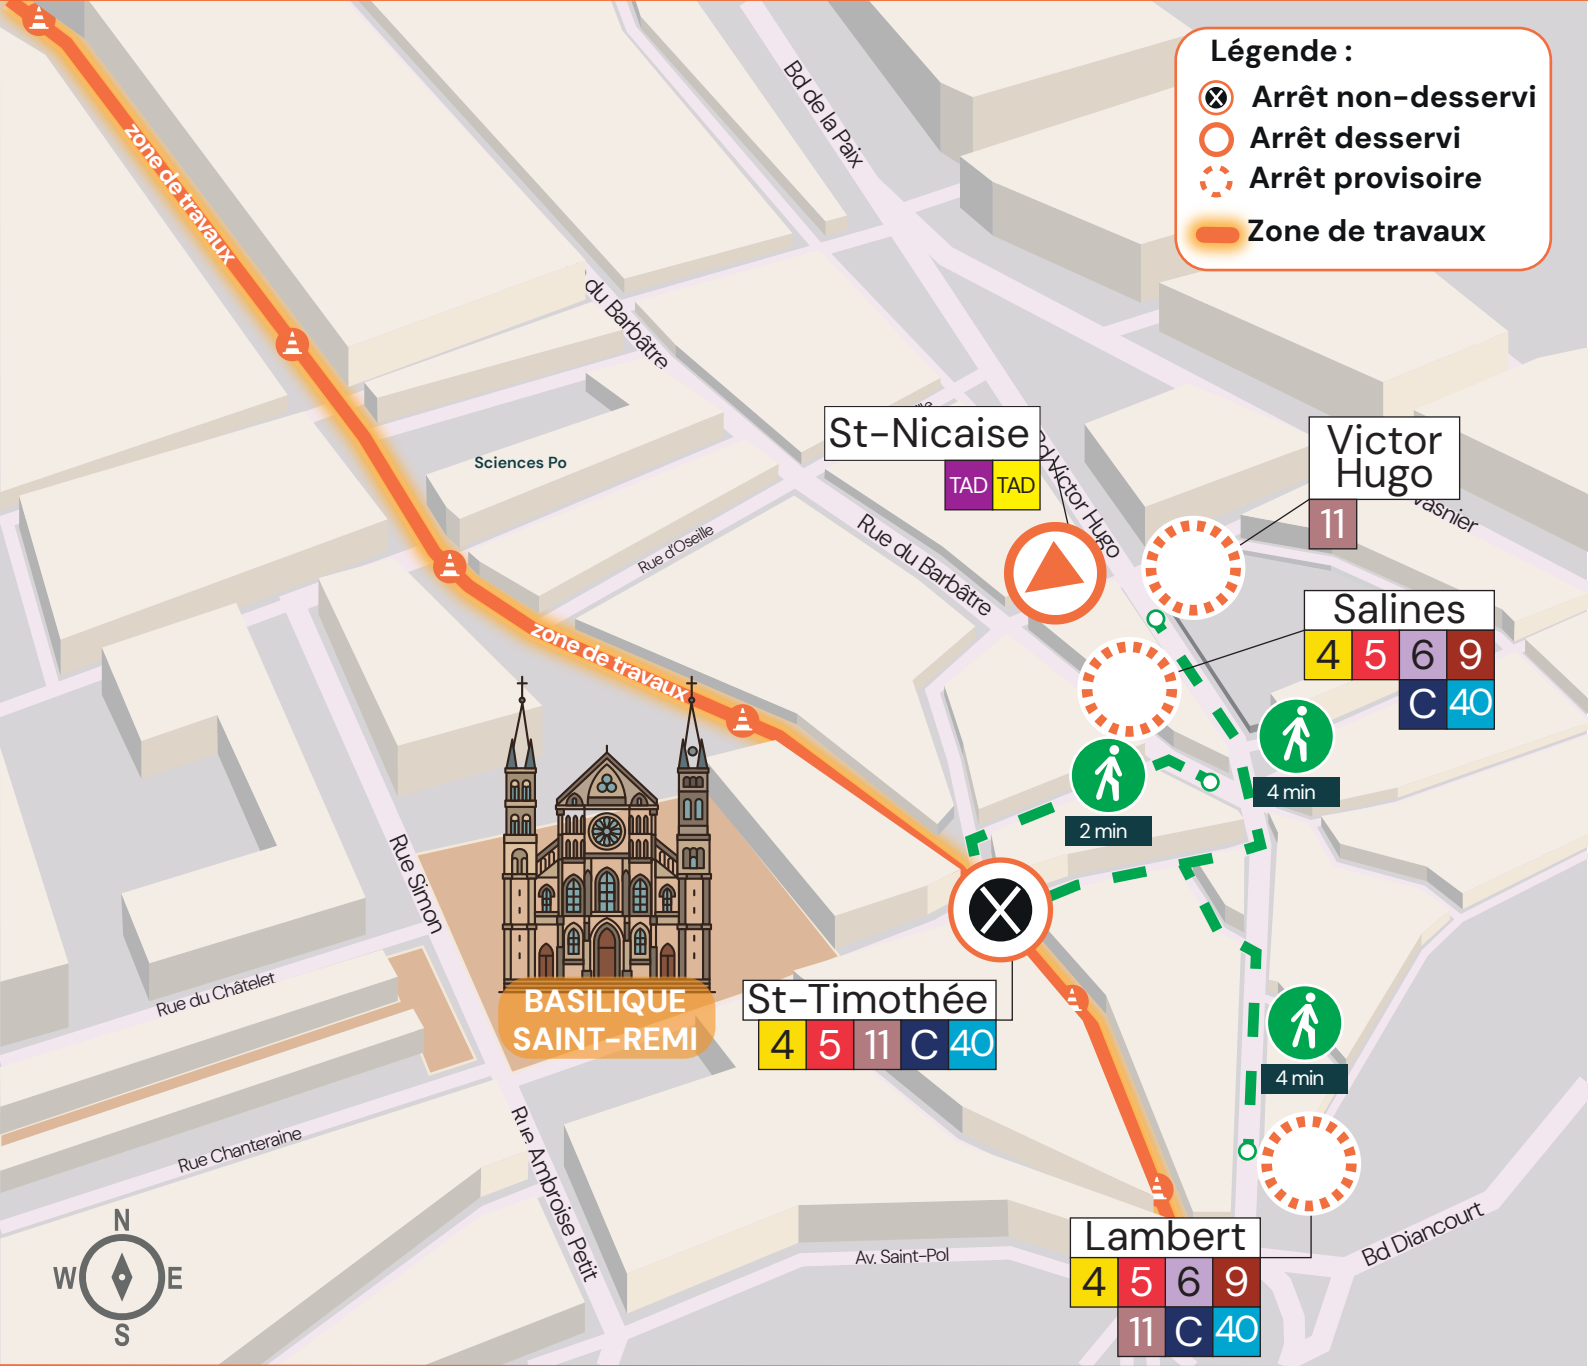

Légende :

-  Arrêt non-desservi
-  Arrêt desservi
-  Arrêt provisoire
-  Zone de travaux

Secteur Saint-Remi – lié aux travaux centre-ville

Valable à partir du 21/05/2024